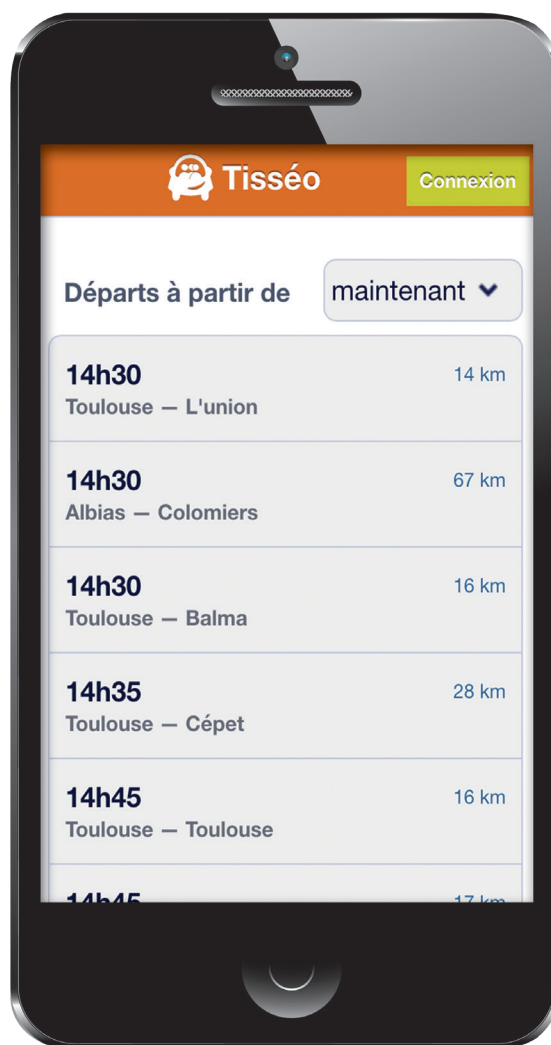

COVOITURAGE
UN SERVICE SMTC

LE MODULE SMARTPHONE

mobi.covoiturage.tisseo.fr

**Accédez directement sur votre mobile
au service de covoiturage.**

Où que vous soyez, le module pour smartphone facilite vos déplacements en covoiturage !

Profitez-en gratuitement sur votre mobile.

COMMENT Y ACCÉDER ?

- s'inscrire sur covoiturage.tisseo.fr,
- choisir une mise en relation directe,
- renseigner un numéro de téléphone,
- avoir créé au moins un trajet.

* Un trajet apparaît le lendemain de sa création.